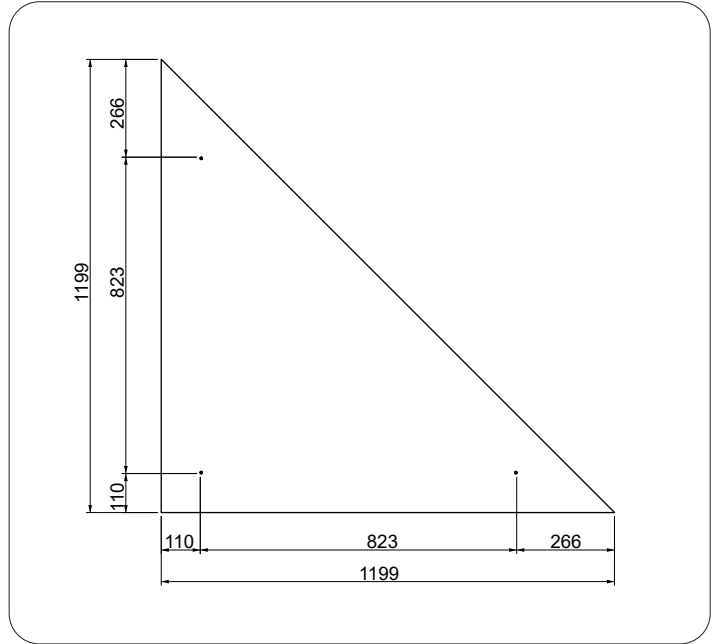

Stereo

! 1000 mm

1

2

3

France

43, allée Mégevie
33174 Gradignan

+33 (0)5 56 75 71 56
contact@texaa.fr
www.texaa.fr