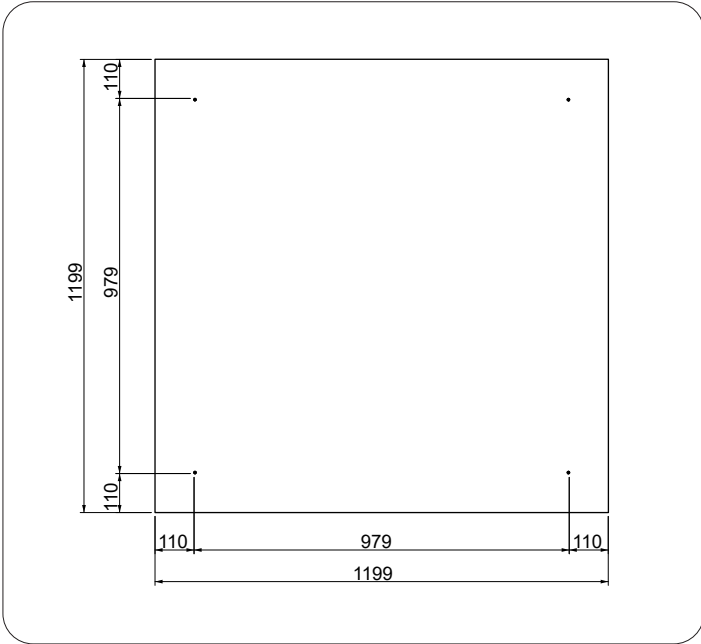

Stereo

! 1000 mm

1

2

3

France

43, allée Mégevie
33174 Gradignan

+33 (0)5 56 75 71 56
contact@texaa.fr
www.texaa.fr