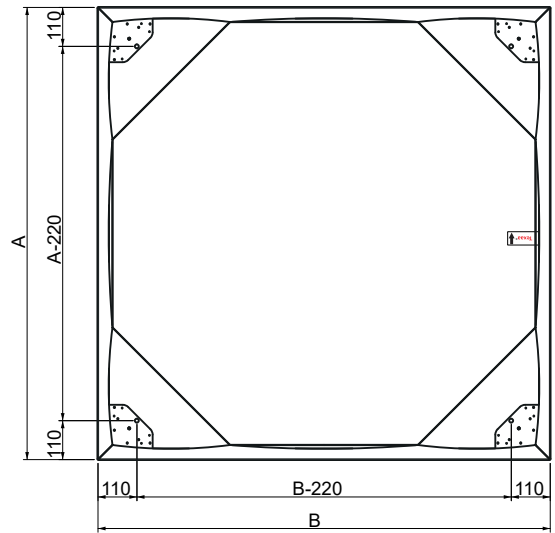

Stereo

! 1000 mm

1

2

3

France

43, allée Mégevie
33174 Gradignan

+33 (0)5 56 75 71 56
contact@texaa.fr
www.texaa.fr