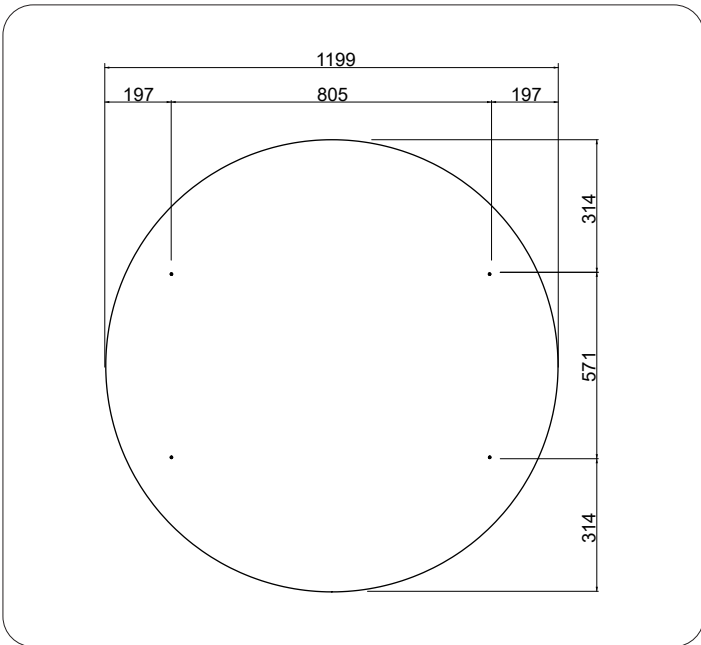

Stereo

! 1000 mm

1

2

3

France

43, allée Mégevie
33174 Gradignan

+33 (0)5 56 75 71 56
contact@texaa.fr
www.texaa.fr